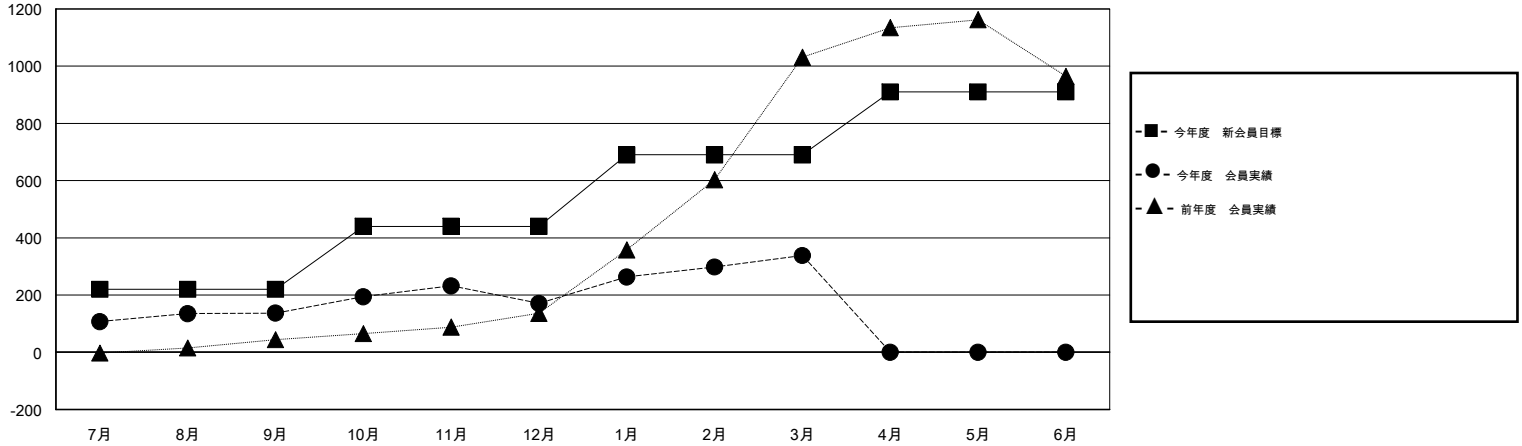

MONTHLY MEMBERSHIP PROGRESS REPORT

District 334 B

Results as of: 3/31/2015

GMT: Chikao Suzuki

地域 JAPAN

GMT会則地域 5-Jap

クラブ				
結果: 2014-2015				
四半期	新クラブ目標	新クラブ	解散クラブ	純増 / 減
7月/8月/9月	0	0	0	0
10月/11月/12月	0	0	0	0
1月/2月/3月	1	0	0	0
4月/5月/6月	0	0	0	0

名				
結果: 2014-2015				
四半期	新会員目標	チャーターメン バー / 新会員	退会者	純増 / 減
7月/8月/9月	220	189	52	137
10月/11月/12月	220	120	86	34
1月/2月/3月	250	220	53	167
4月/5月/6月	220	0	0	0

新クラブ目標及び実績累計

会員目標及び実績累計

解散クラブ: 0	64 CLUBS OF 81 一名以上の新会員を登録	男女別
		男性 3,584 (64.01%)
		女性 2,015 (35.99%)
退会者	健康診断データはこちら	家族会員 4,170
物故会員 24		世帯主 1,784
クラブ解散 0		世帯主以外 2,386
その他 167		
合計 191		